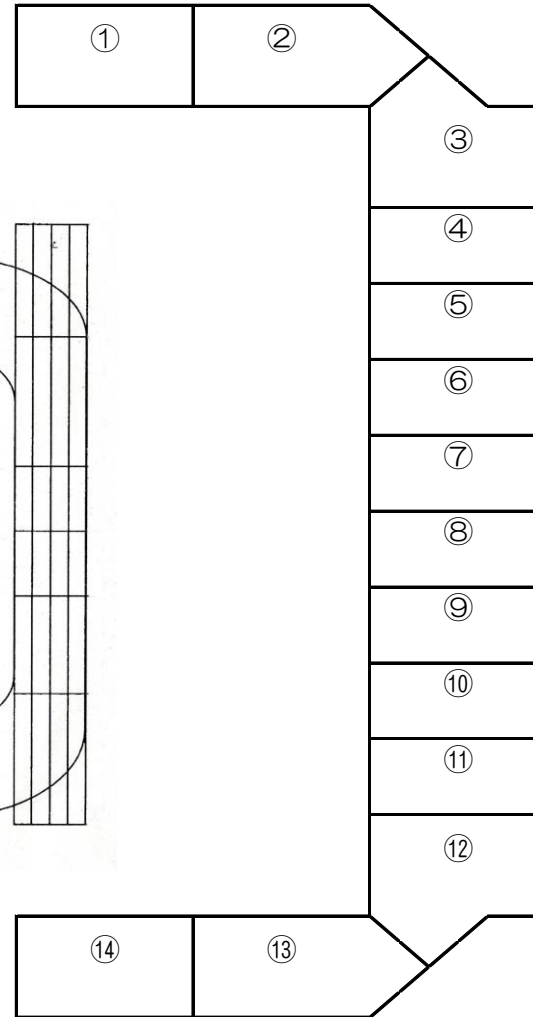

会場案内図 (柏市立田中中学校校庭)

← 至 野田

至 我孫子 →

の

体育館 トイレ

入場行進待避場所

校舎
給食室
玄関
校舎
昇降口
花壇
花壇

受付
救護所
(賞品)
本部
来賓
放送

敬老席
来賓席

田中近隣センター
田中中プール
防災井戸

入場門

校舎
プレハブ倉庫
荷物搬車
駐車場

平成28年10月現在です。
以後、変更になる場合がございます。